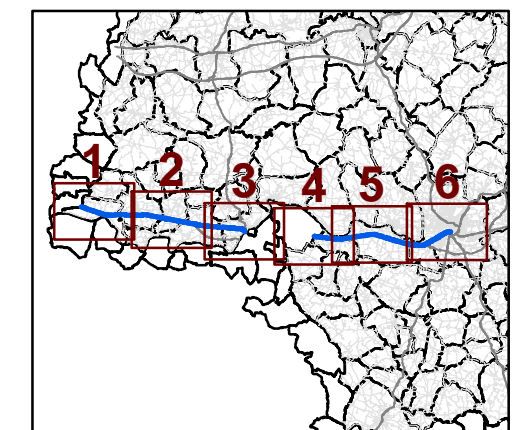

RD 936
DALLE n°3

Niveaux sonores

LDEN > 68 dB(A)

Format d'impression A3