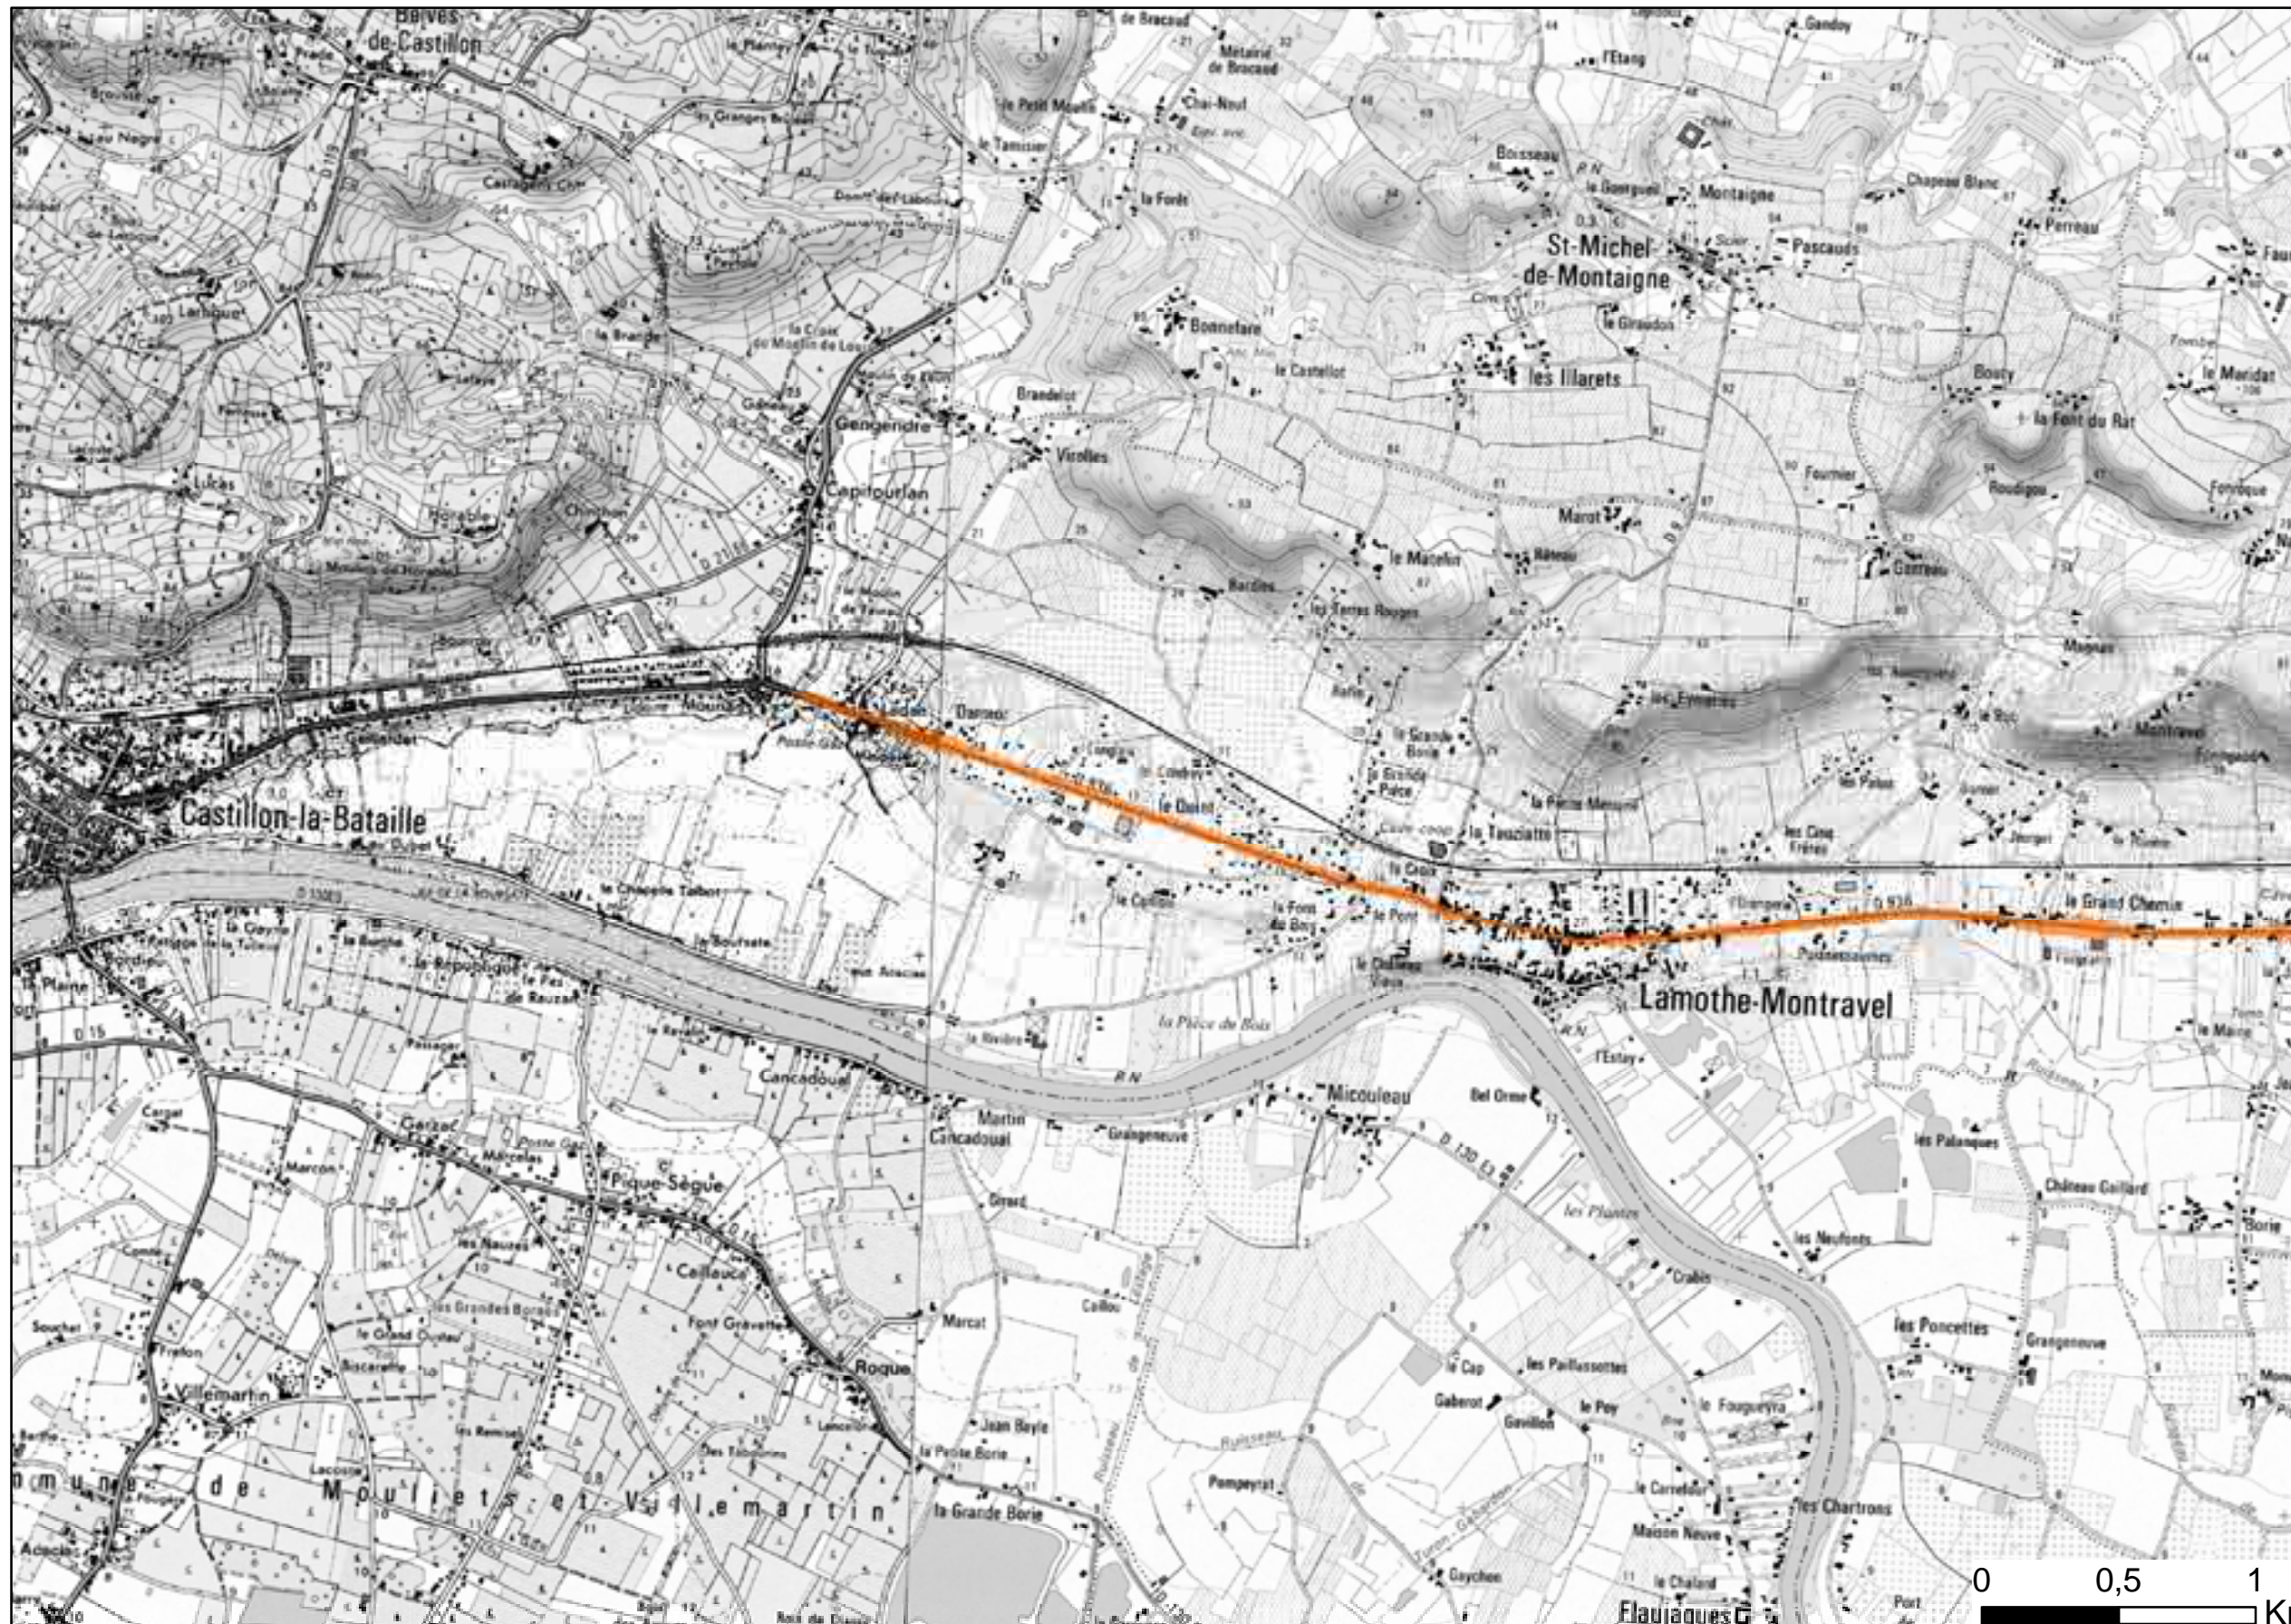

Zones exposées au bruit - carte de "type c" - LDEN

Département de la Dordogne (24)
FRANCE

Liberté • Égalité • Fraternité

RÉPUBLIQUE FRANÇAISE

Zones susceptibles de contenir des bâtiments dont le Lden (Level day evening night) dépasse 68 dB(A) pour le réseau départemental et communal du Département de la Dordogne dont le trafic est supérieur à 3M véh/an.

RD 936

DALLE n°1

Niveaux sonores

 LDEN > 68 dB(A)

Format d'impression A3

Zones exposées au bruit - carte de "type c" - LDEN

Département de la Dordogne (24)
FRANCE

Zones susceptibles de contenir des bâtiments dont le Lden (Level day evening night) dépasse 68 dB(A) pour le réseau départemental et communal du Département de la Dordogne dont le trafic est supérieur à 3M véh/an.