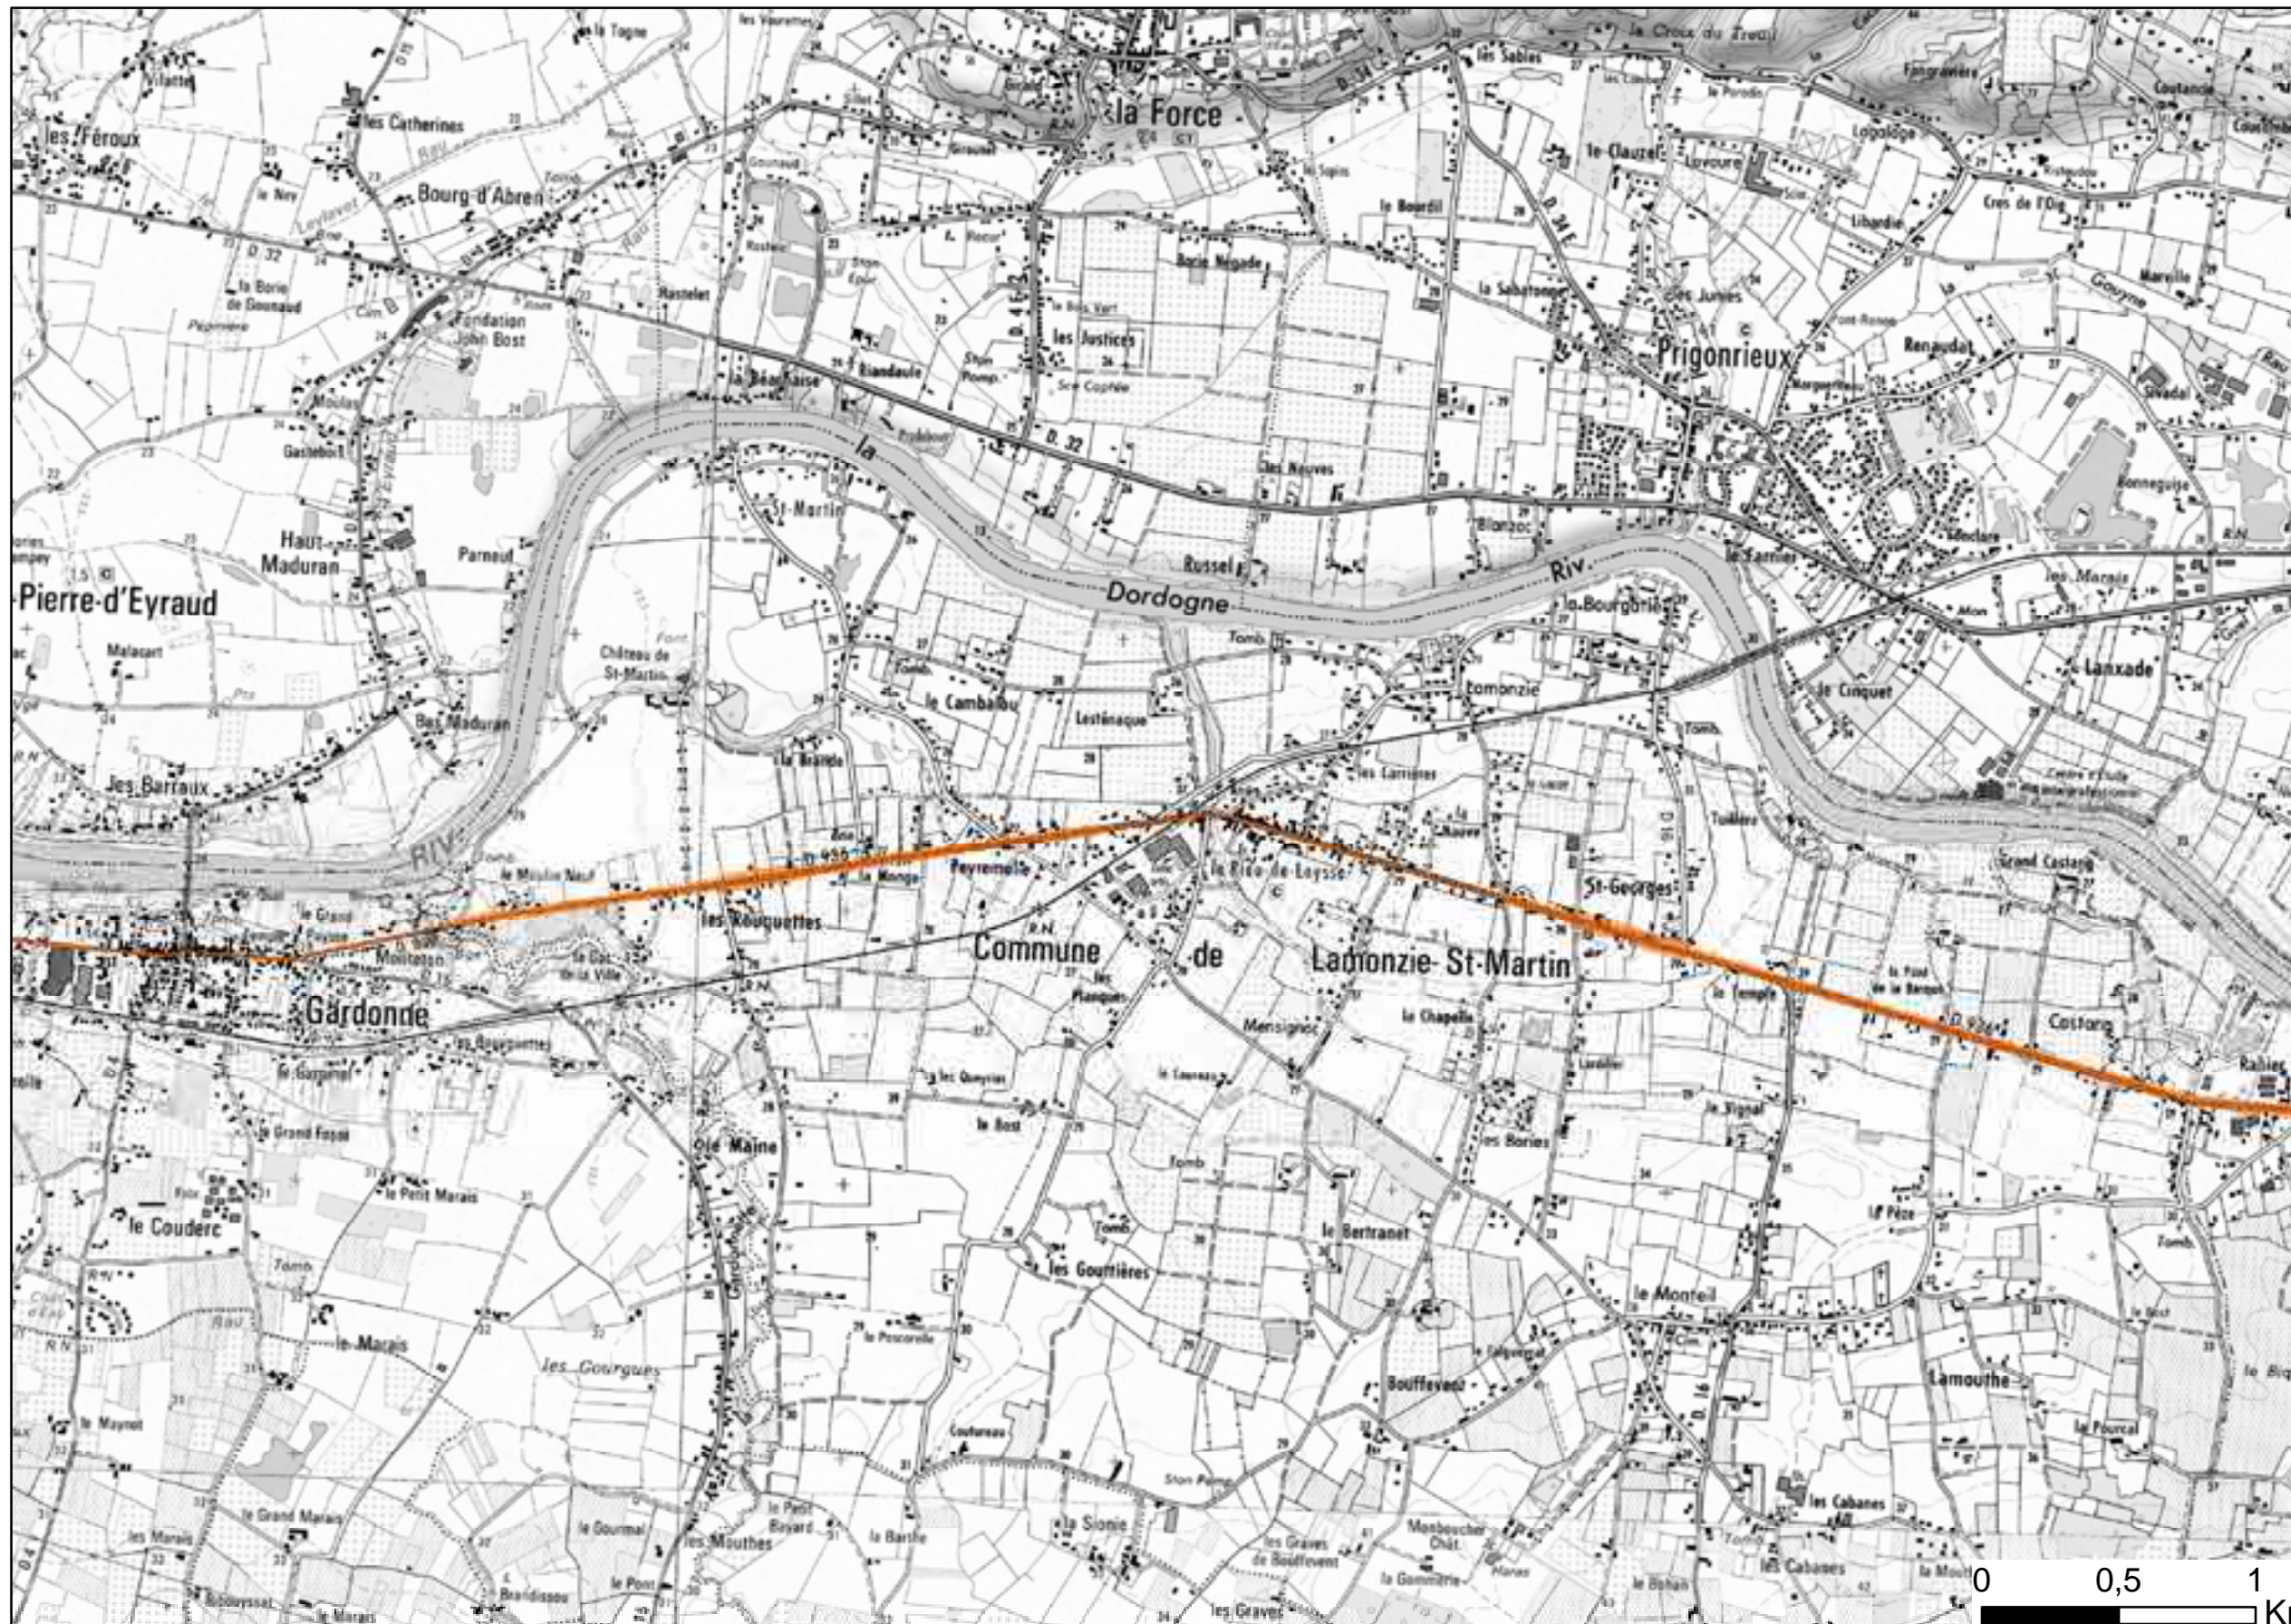

Zones exposées au bruit - carte de "type c" - LDEN

Département de la Dordogne (24)
FRANCE

Liberté • Égalité • Fraternité

RÉPUBLIQUE FRANÇAISE

Zones susceptibles de contenir des bâtiments dont le Lden (Level day evening night) dépasse 68 dB(A) pour le réseau départemental et communal du Département de la Dordogne dont le trafic est supérieur à 3M véh/an.

RD 936
DALLE n°5

Niveaux sonores

LDEN > 68 dB(A)